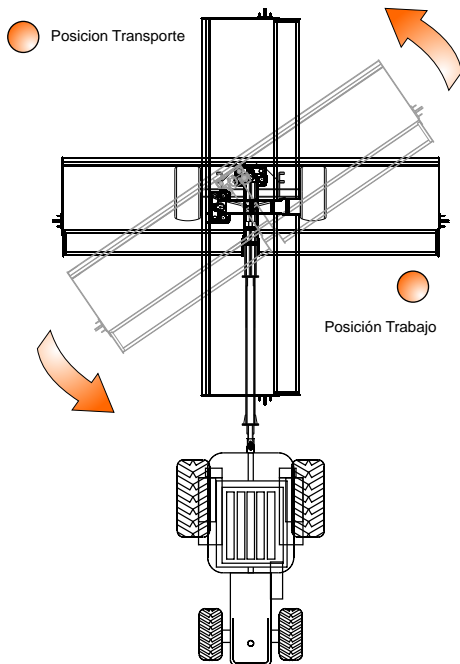

W 630 AUTOTRAILER

**Nueva linea de sembradoras con sistema autotrailer
para facilitar su trabajo
con mayor practicidad y rapidez**

Nuevo modelo de sembradoras Super Walter AUTOTRAILER con todas las ventajas que representa este sistema, agilidad y practicidad.

Nos permiten manejar con mayor eficiencia nuestro trabajo diario, sin la necesidad de desacoplar el tractor.

Características:

Lineas de trabajo: 20 a 350 mm, 16 a 420mm, 14 a 525mm, 10 a 700mm.

Caja de cambios.

La sembradora posee dos cajas de cambios de 54 velocidades para variar rápidamente la dosificación de siembra

y 2 cajas de 36 marchas para fertilizantes con la opción de adaptar estas cajas para dosificación variable.

Pasarelas con barandas

Ruedas de alta flotación 500 x 45/5.

Ancho de transporte 3 Metros